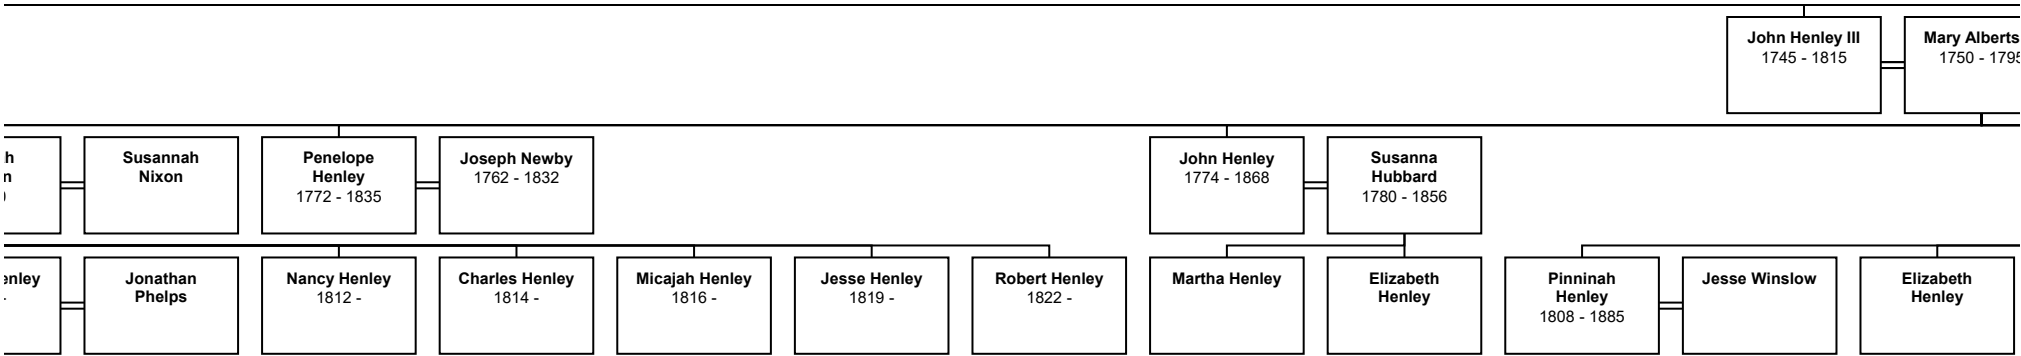

# Descendant Chart for Patrick Henley

on  
5

ley

er

**Patrick Henley**  
1642 - 1698

**Sarah Mayo**  
1668 - 1729

**John Henley**  
1766 - Prior to  
Feb 24 1834

**Keziah Nixon**  
1760 - 1844

**Jesse Henley**  
1794 -

**Margaret Goss**  
1799 - 1860

**Rebekah Henley**  
1797 -

**William Dougan**

**der  
y**

**John Henley**

**Isaac Newton  
Henley**  
1820 -

**Amanda Henley**  
1822 -