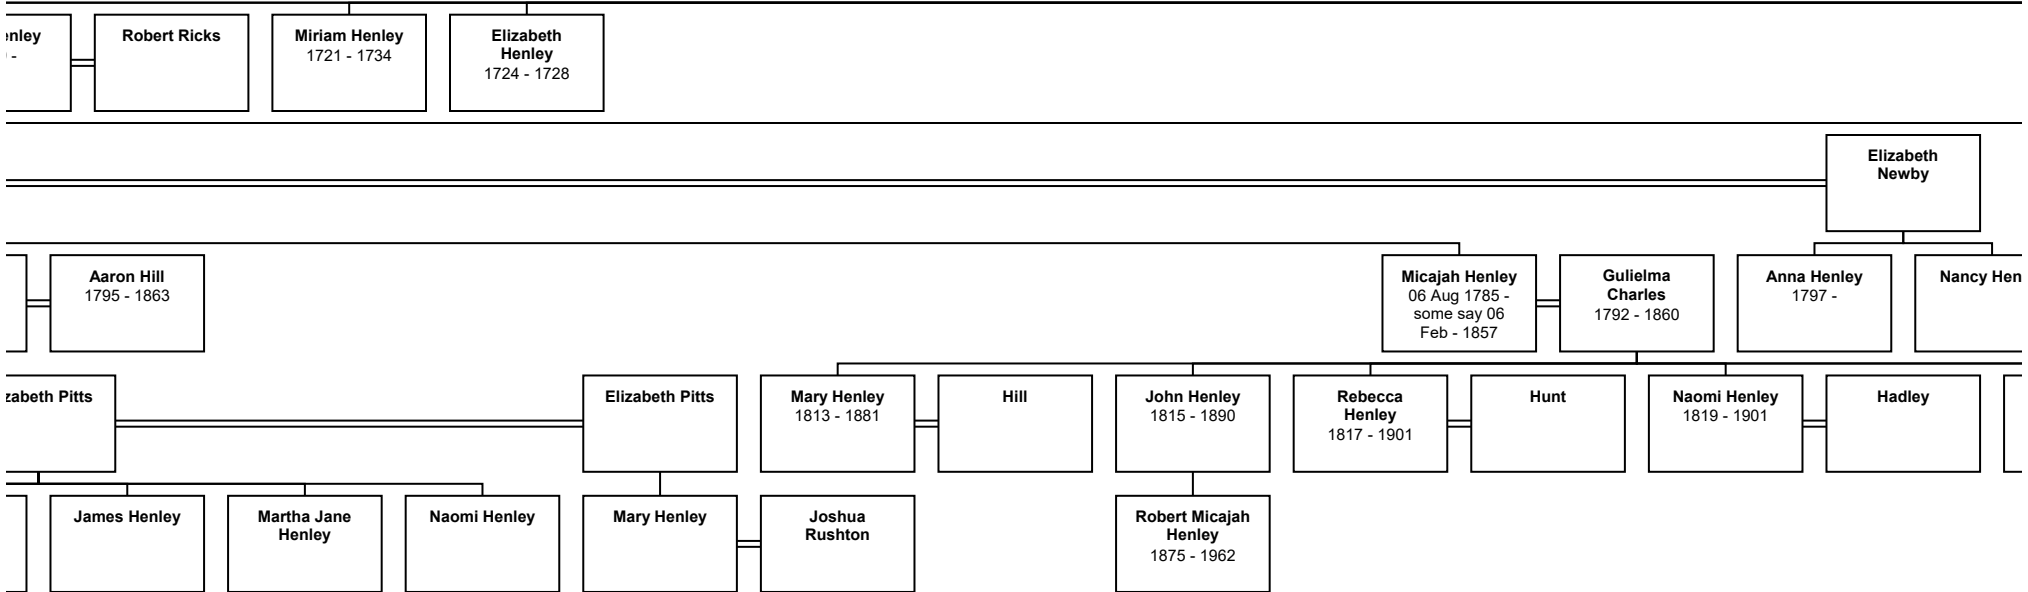

# Descendant Chart for Patrick Henley

on  
5

ley

er

**Patrick Henley**  
1642 - 1698

**Sarah Mayo**  
1668 - 1729

**John Henley**  
1766 - Prior to  
Feb 24 1834

**Keziah Nixon**  
1760 - 1844

**Jesse Henley**  
1794 -

**Margaret Goss**  
1799 - 1860

**Rebekah Henley**  
1797 -

**William Dougan**

**der  
y**

**John Henley**

**Isaac Newton  
Henley**  
1820 -

**Amanda Henley**  
1822 -